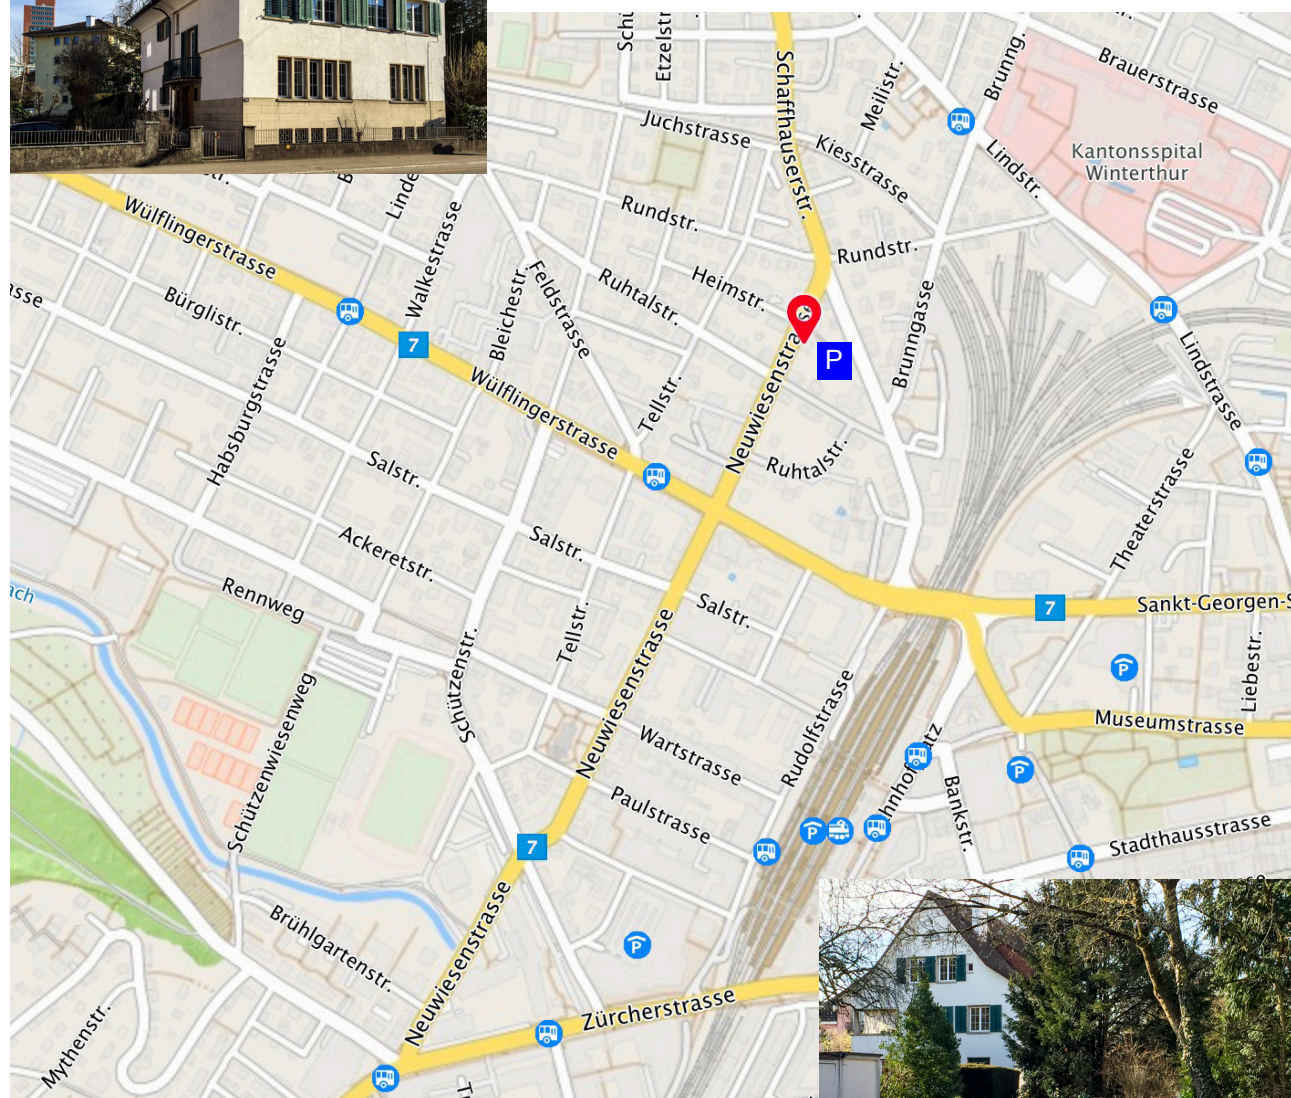

Ansicht von der Neuwiesenstrasse her.

rdesign  
Bettina Rügger  
Neuwiesenstr. 60  
8400 Winterthur  
Tel. 052 213 86 97

rdesign

Ansicht von der Garage her.

**Mit dem Auto von Zürich:**

Ausfahrt A1 Töss  
Richtung City  
Beim Sulzerhochhaus (3. Lichtsignal)  
halblinks abbiegen = Neuwiesenstrasse  
ca. 200 m nach 2. Lichtsignal = rechts, Neuwiesenstrasse 60 (3. letztes Haus der Neuwiesenstrasse)

**Mit dem Auto von Norden her:**

Ausfahrt A1 Winterthur-Ohringen  
Richtung Winterthur  
3. Lichtsignal Richtung Bahnhof  
Ca. 100 m nach Bahnübergang halblinks in die Schaffhauserstrasse abbiegen  
Nach ca. 50 m rechts auf Hausparkplatz einbiegen

**Mit dem Zug:**

**Hauptbahnhof Winterthur**

Ausgang «Rudolfstrasse» (gegenüber Hauptgebäude)  
Nach rechts den Gleisen entlang gehen  
Über die Kreuzung oder Überführung in die Schaffhauserstrasse einbiegen  
Nach ca. 250 m gegenüber Schaffhauserstrasse 14 über den privaten Gargagenplatz und durch den Garten gehen  
Gehört zur Neuwiesenstrasse 60. ca. 7 Minuten